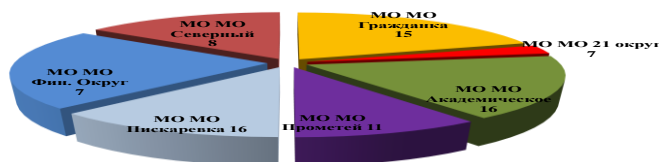

ВНИМАНИЕ!

СПБ ГКУ «ПСО КАЛИНИНСКОГО РАЙОНА», ОНДПР КАЛИНИНСКОГО РАЙОНА ГУ МЧС РОССИИ ПО САНКТ-ПЕТЕРБУРГУ СООБЩАЮТ ЧТО:

За 6 месяцев 2021 года было зарегистрировано **2618** выездов пожарных подразделений на различные происшествия (296 на пожары и 2322 - иные выезды).

За отчётный период на пожарах погибло **4** человека, получили травмы **7** человек.

На территории МО МО Гражданка зарегистрировано **38 пожаров**, из них: 23 горение мусора и 15 пожаров в жилых домах.

Диаграмма пожаров и загораний в жилых домах по муниципальным округам Калининского района

1. 03 ЯНВАРЯ – В ЖИЛОМ ДОМЕ № 83 ПО СЕВЕРНОМУ ПРОСПЕКТУ ГОРЕЛ МУСОР В МУСОРОПРОВОДЕ;
2. 09 ЯНВАРЯ - В ЖИЛОМ ДОМЕ № 45 КОРП. 2 ПО ПРОСПЕКТУ НАУКИ ГОРЕЛ МУСОР В МУСОРОПРОВОДЕ;
3. 10 ЯНВАРЯ - В ЖИЛОМ ДОМЕ № 9 ПО ГРАЖДАНСКОМУ ПРОСПЕКТУ В 2-Х КОМНАТНОЙ КВ., В КОРИДОРЕ ПЛ. 7 КВ.М. ОБГОРЕЛ ПОЛ 0,5 КВ.М.;
4. 14 ЯНВАРЯ - В ЖИЛОМ ДОМЕ № 19 ПО ГРАЖДАНСКОМУ ПРОСПЕКТУ В 2-Х КОМНАТНОЙ КВАРТИРЕ НА КУХНЕ 8 КВ. М. ОБГОРЕЛА ОБСТАНОВКА 0,5 КВ.М.;
5. 02 ФЕВРАЛЯ - В ЖИЛОМ ДОМЕ № 5 КОРП. 7 ПО УЛИЦЕ СОФЬИ КОВАЛЕВСКОЙ ГОРЕЛ МУСОР В МУСОРОПРОВОДЕ;
6. 02 ФЕВРАЛЯ - В ЖИЛОМ ДОМЕ № 33 ПО ГРАЖДАНСКОМУ ПРОСПЕКТУ В ЭЛ/СЧЕТЧИКЕ ОБГОРЕЛИ ПРОВОДА 0,5 ПОГОННЫХ МЕТРА;
7. 06 МАРТА - В ЖИЛОМ ДОМЕ № 15 КОРП. 2 ПО УЛИЦЕ СОФЬИ КОВАЛЕВСКОЙ В 2-Х КОМН. КВ., НА КУХНЕ ПЛ. 6 КВ.М. ОБГОРЕЛА ОБСТАНОВКА 3 КВ.М.;
8. 10 МАРТА - В ЖИЛОМ ДОМЕ № 91 КОРП.4 ПО СЕВЕРНОМУ ПРОСПЕКТУ В ОТДЕЛЬНОЙ 1-КОМН. КВ., ПЛ. 40 КВ. М., ОБГОРЕЛА ОБСТАНОВКА ПО ВСЕЙ ПЛОЩАДИ;
9. 10 МАРТА - В ЖИЛОМ ДОМЕ № 34 КОРП.3 ПО УЛИЦЕ КАРПИНСКОГО В 2-Х КОМНАТНОЙ КВ., НА КУХНЕ 8 КВ.М. ОБГОРЕЛА ОБСТАНОВКА 1 КВ.М. ОБНАРУЖЕН ОБГОРЕВШИЙ ТРУП ГР. А., 1934 Г.Р.;
10. 20 МАРТА - В ЖИЛОМ ДОМЕ № 30 КОРП.1 ПО ПРОСПЕКТУ НАУКИ В 1-КОМНАТНОЙ КВАРТИРЕ В КОМНАТЕ 12 КВ. М. ГОРЕЛИ ПОСТЕЛЬНЫЕ ПРИНАДЛЕЖНОСТИ;
11. 02 АПРЕЛЯ - В ЖИЛОМ ДОМЕ № 13 КОРП. 1 ПО ГРАЖДАНСКОМУ ПР., В 3-Х КОМНАТНОЙ КВАРТИРЕ, В КУХНЕ ПЛ. 6 КВ. М., ВЫГОРЕЛА ОБСТАНОВКА НА ПЛ. 4 КВ. М. С ВЫШЕЛЕЖАЩИХ ЭТ. ЭВАКУИРОВАНО 4 ЧЕЛОВЕКА ПО МАРШЕВОЙ ЛЕСТНИЦЕ;