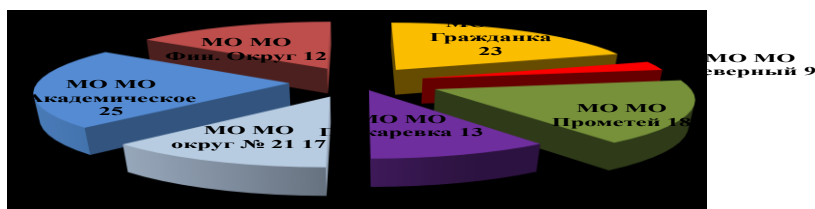

ВНИМАНИЕ!

СПБ ГКУ «ПСО КАЛИНИНСКОГО РАЙОНА», ОНДПР КАЛИНИНСКОГО РАЙОНА ГУ МЧС РОССИИ ПО САНКТ-ПЕТЕРБУРГУ СООБЩАЮТ ЧТО:

За 12 месяцев 2020 года было зарегистрировано **4805** выездов пожарных подразделений на различные происшествия (511 на пожары и 4294 - иные выезды).

За отчётный период на пожарах погибло **11** человек, получили травмы **7** человек.

На территории МО МО Гражданка зарегистрировано **57 пожаров**, из них: **34** горение мусора и **23** пожара в жилых домах.

Диаграмма пожаров и загораний в жилых домах по муниципальным округам Калининского района

1. 25 ЯНВАРЯ – В ЖИЛОМ ДОМЕ № 15 КОРП.3 ПО УЛИЦЕ СОФЬИ КОВАЛЕВСКОЙ В ОТДЕЛЬНОЙ 2- Х КОМНАТНОЙ КВАРТИРЕ ПЛ. 42 КВ.М. ВЫГОРЕЛ БАЛКОН ПО ВСЕЙ ПЛ. 2 КВ.М. И В КОМНАТЕ ПЛ. 16 КВ. М. ОБГОРЕЛА ОБСТАНОВКА НА ПЛ. 8 КВ.М.
2. 05 ФЕВРАЛЯ - В ЖИЛОМ ДОМЕ № 34 КОРП.6 ПО УЛИЦЕ КАРПИНСКОГО В 1-КОМНАТНОЙ КВАРТИРЕ, В КОМНАТЕ 12 КВ. М. ОБГОРЕЛИ ПОСТЕЛЬНЫЕ ПРИНАДЛЕЖНОСТИ И ОБСТАНОВКА НА ПЛ. 5 КВ.М., ОБНАРУЖЕН ОБГОРЕВШИЙ ТРУП МУЖЧИНЫ, 1954 Г.Р.
3. 06 ФЕВРАЛЯ – В ЖИЛОМ ДОМЕ № 91 КОРП.1 ПО СЕВЕРНОМУ ПР. В КОММУНАЛЬНОЙ 3-Х КОМНАТНОЙ КВАРТИРЕ, ОБЩЕЙ ПЛ. 60 КВ. М. В КОМНАТЕ 12 КВ.М. ГОРЕЛА ОБСТАНОВКА 6 КВ.М.
4. 03 МАРТА - В ЖИЛОМ ДОМЕ № 18 ПО УЛИЦЕ ФАВОРСКОГО ГОРЕЛ МУСОР В МУСОРОСБОРНИКЕ.
5. 11 МАРТА - В ЖИЛОМ ДОМЕ № 25 КОРП. 2 ПО ГРАЖДАНСКОМУ ПР., В 2-Х КОМНАТНОЙ КВАРТИРЕ В КОРИДОРЕ 2 КВ.М. ГОРЕЛА ОБСТАНОВКА НА ПЛ. 1 КВ М.
6. 12 МАРТА - В ЖИЛОМ ДОМЕ № 19 КОРП. 3 ПО ГРАЖДАНСКОМУ ПР., В 2-Х КОМНАТНОЙ КВАРТИРЕ, 45 КВ.М, В КОМНАТЕ 12 КВ.М, ГОРЕЛИ ПОСТЕЛЬНЫЕ ПРИНАДЛЕЖНОСТИ. ОБНАРУЖЕН ОБГОРЕВШИЙ ТРУП ГР. З.,1966 Г.Р.
7. 14 МАРТА – В ЖИЛОМ ДОМЕ № 40 ПО УЛИЦЕ БУТЛЕРОВА ГОРЕЛ МУСОР В МУСОРОСБОРНИКЕ.
8. 29 МАРТА – В ЖИЛОМ ДОМЕ № 34 КОРП.5 ПО УЛИЦЕ КАРПИНСКОГО, ГОРЕЛ